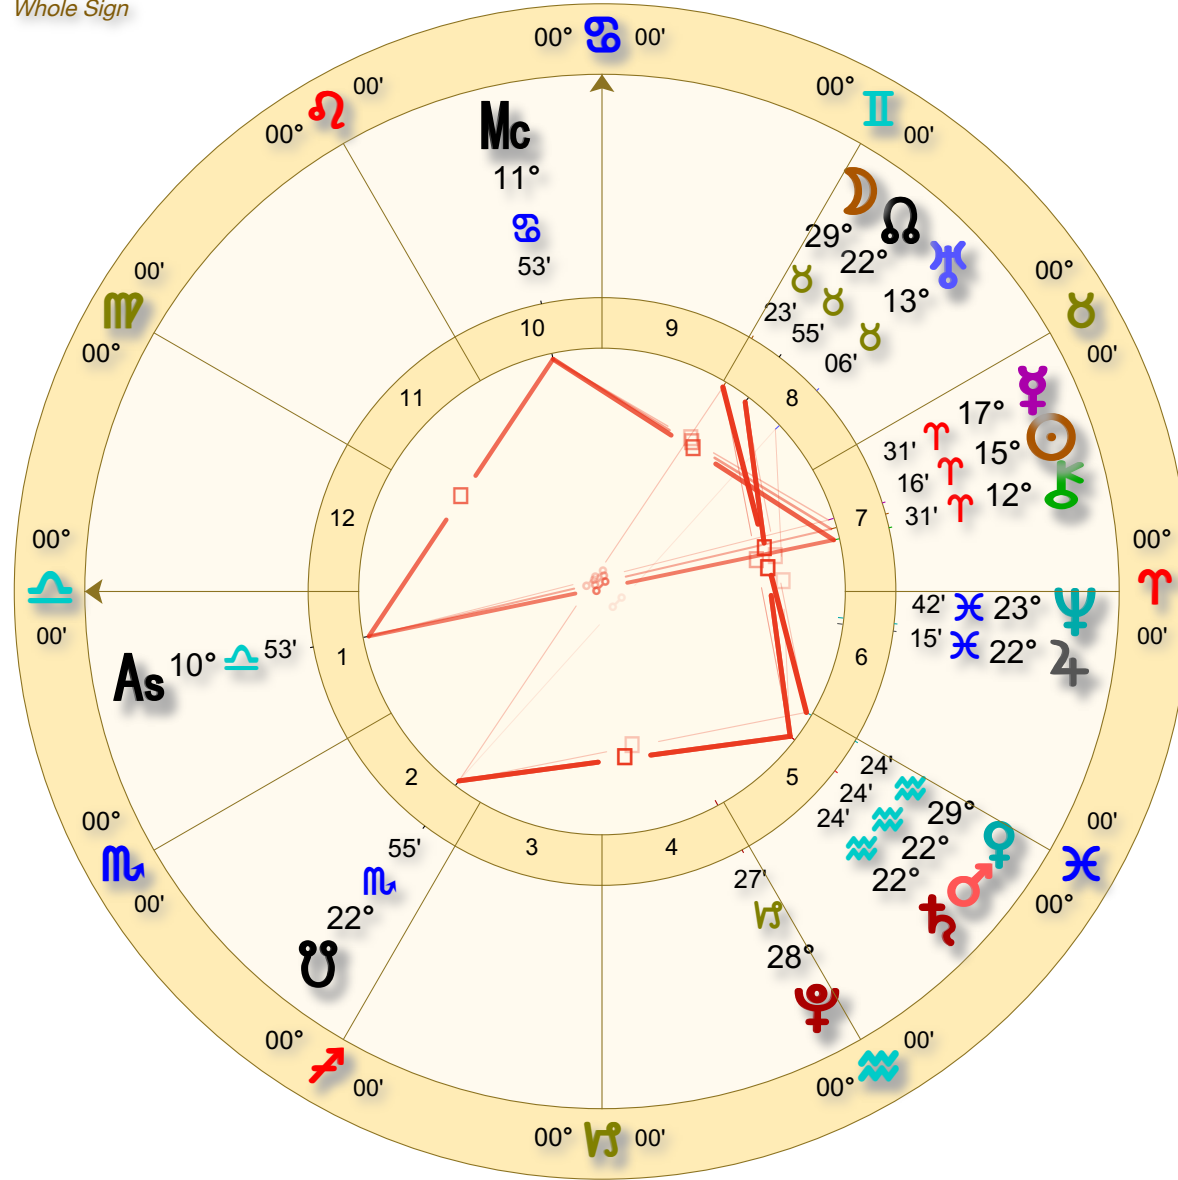

Aries New Moon

Monthly Members Call

PLANETARY MOVEMENTS

ARIES LUNATION 2022

APRIL 1	NEW MOON	APRIL 30	NEW MOON
SUN	11 Aries 30	SUN	10 Taurus 28
MOON	11 Aries 30	MOON	10 Taurus 28
MERCURY	9 Aries 44	MERCURY	0 GEMINI 48
VENUS	25 Aquarius 21	VENUS	27 Pisces 55
MARS	19 Aquarius 31	MARS	11 Pisces 53
JUPITER	21 Pisces 21	JUPITER	27 Pisces 57
SATURN	22 Aquarius 03	SATURN	24 Aquarius 15
URANUS	12 Taurus 54	URANUS	14 Taurus 32
NEPTUNE	23 Pisces 34	NEPTUNE	24 Pisces 33
PLUTO	28 Capricorn 24	PLUTO	28 Capricorn 35 (retr 4/29)
N.NODE	23 Taurus 04	N.NODE	22 Taurus 28
S.NODE	23 Scorpio 04	S.NODE	22 Scorpio 04
CHIRON	12 Aries 18	CHIRON	12 Aries 59
VESTA	10 Aquarius 00	VESTA	22 Aquarius 12

New Moon

Event

Mar 31 2022, Thu
11:24:25 PM PDT +7:00
Los Angeles, CA
Geocentric
Tropical
Whole Sign

Sat Cnj Mar

Event

Apr 4 2022, Mon

6:51:15 PM PDT +7:00

Los Angeles, CA

Geocentric

Tropical

Whole Sign

Nep Cnj Jup

Event

Apr 12 2022, Tue

7:42:51 AM PDT +7:00

Los Angeles, CA

Geocentric

Tropical

Whole Sign

Partial Solar Eclipse

New Moon

Event

Apr 30 2022, Sat
1:28:05 PM PDT +7:00
Los Angeles, CA
Geocentric
Tropical
Whole Sign