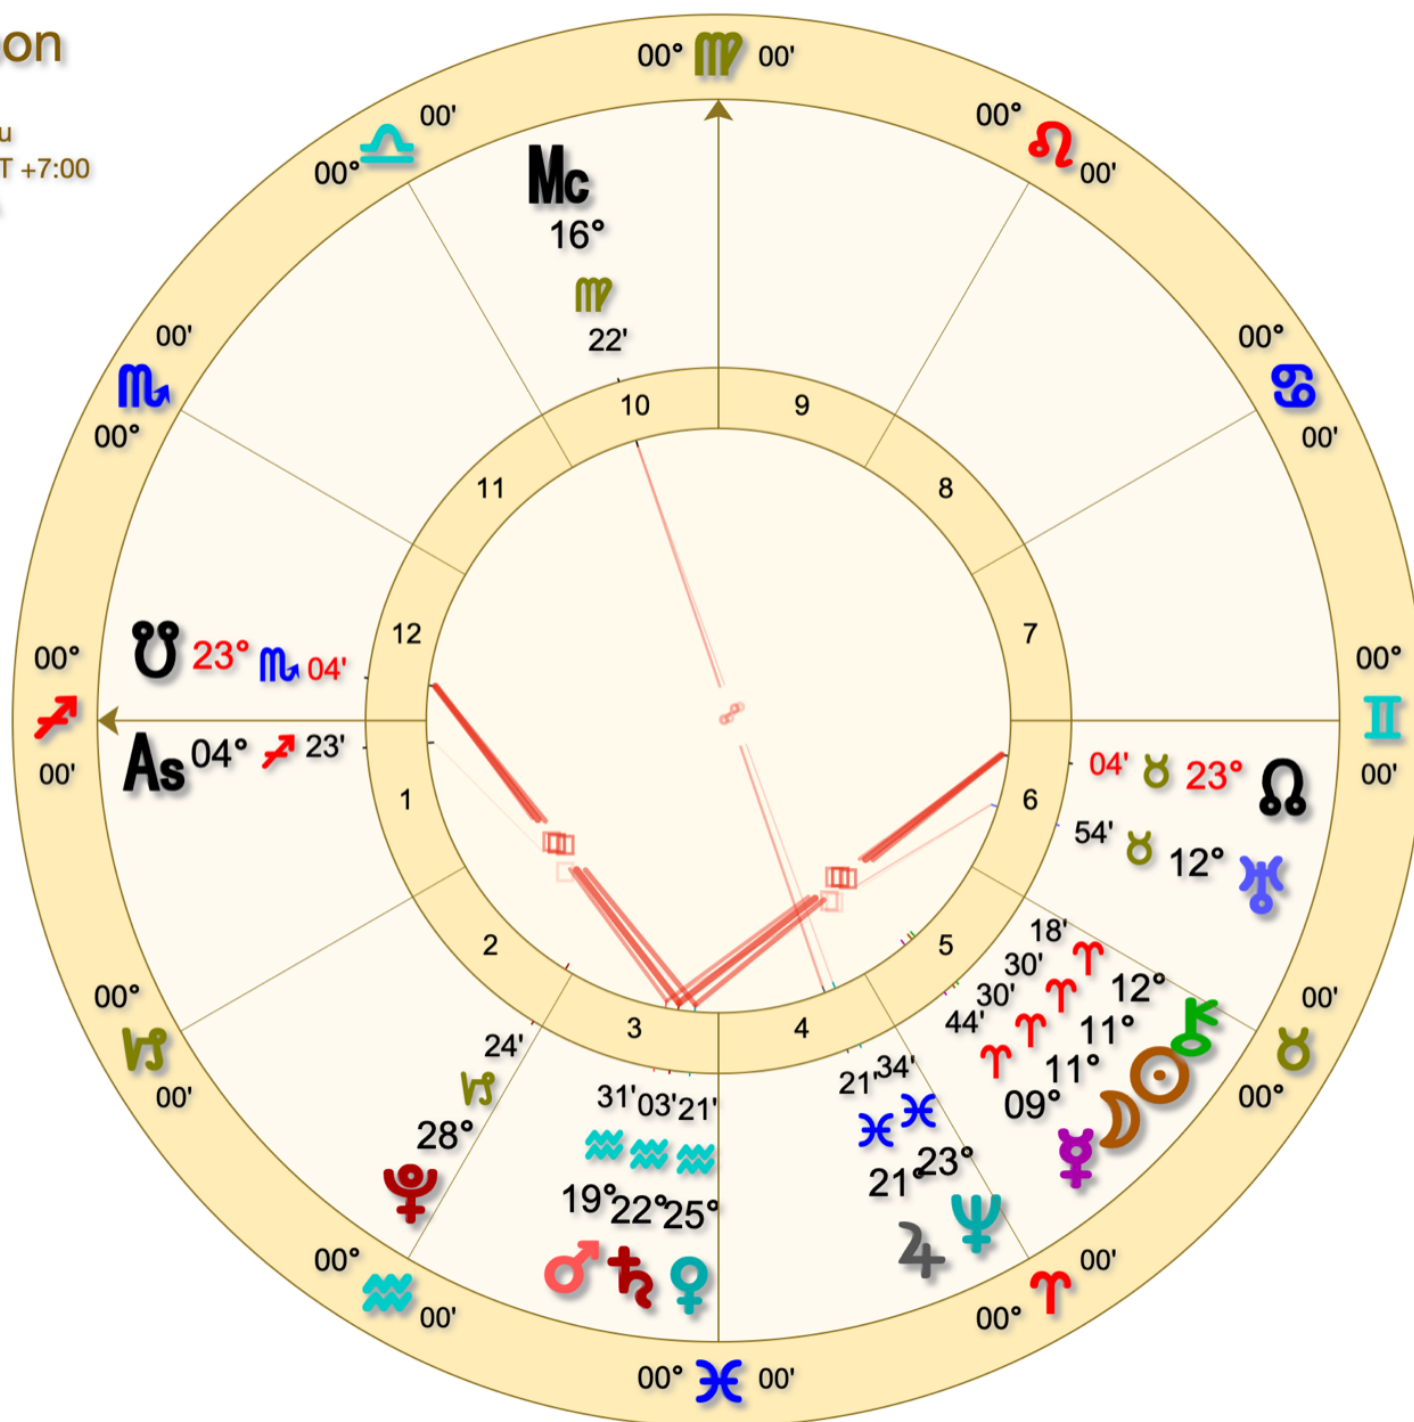

Aries New Moon

Monthly Members Call

PLANETARY MOVEMENTS

ARIES LUNATION 2022

APRIL 1	NEW MOON	APRIL 30	NEW MOON
SUN	11 Aries 30	SUN	10 Taurus 28
MOON	11 Aries 30	MOON	10 Taurus 28
MERCURY	9 Aries 44	MERCURY	0 GEMINI 48
VENUS	25 Aquarius 21	VENUS	27 Pisces 55
MARS	19 Aquarius 31	MARS	11 Pisces 53
JUPITER	21 Pisces 21	JUPITER	27 Pisces 57
SATURN	22 Aquarius 03	SATURN	24 Aquarius 15
URANUS	12 Taurus 54	URANUS	14 Taurus 32
NEPTUNE	23 Pisces 34	NEPTUNE	24 Pisces 33
PLUTO	28 Capricorn 24	PLUTO	28 Capricorn 35 (retr 4/29)
N.NODE	23 Taurus 04	N.NODE	22 Taurus 28
S.NODE	23 Scorpio 04	S.NODE	22 Scorpio 04
CHIRON	12 Aries 18	CHIRON	12 Aries 59
VESTA	10 Aquarius 00	VESTA	22 Aquarius 12

New Moon

Event

Mar 31 2022, Thu
11:24:25 PM PDT +7:00
Los Angeles, CA
Geocentric
Tropical
Whole Sign

Sat Cnj Mar

Event

Apr 4 2022, Mon

6:51:15 PM PDT +7:00

Los Angeles, CA

Geocentric

Tropical

Whole Sign

Nep Cnj Jup

Event

Apr 12 2022, Tue

7:42:51 AM PDT +7:00

Los Angeles, CA

Geocentric

Tropical

Whole Sign

Partial Solar Eclipse

New Moon

Event

Apr 30 2022, Sat
1:28:05 PM PDT +7:00
Los Angeles, CA
Geocentric
Tropical
Whole Sign