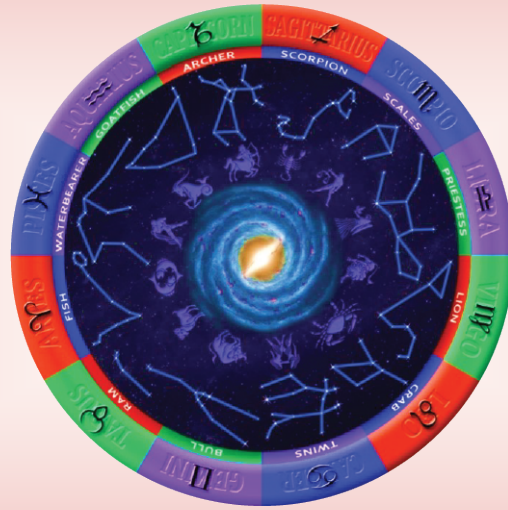

Aries New Moon

Monthly Members Call

PLANETARY MOVEMENTS

ARIES LUNATION 2022

APRIL 1	NEW MOON	APRIL 30	NEW MOON
SUN	11 Aries 30	SUN	10 Taurus 28
MOON	11 Aries 30	MOON	10 Taurus 28
MERCURY	9 Aries 44	MERCURY	0 GEMINI 48
VENUS	25 Aquarius 21	VENUS	27 Pisces 55
MARS	19 Aquarius 31	MARS	11 Pisces 53
JUPITER	21 Pisces 21	JUPITER	27 Pisces 57
SATURN	22 Aquarius 03	SATURN	24 Aquarius 15
URANUS	12 Taurus 54	URANUS	14 Taurus 32
NEPTUNE	23 Pisces 34	NEPTUNE	24 Pisces 33
PLUTO	28 Capricorn 24	PLUTO	28 Capricorn 35 (retr 4/29)
N.NODE	23 Taurus 04	N.NODE	22 Taurus 28
S.NODE	23 Scorpio 04	S.NODE	22 Scorpio 04
CHIRON	12 Aries 18	CHIRON	12 Aries 59
VESTA	10 Aquarius 00	VESTA	22 Aquarius 12

New Moon

Event

Mar 31 2022, Thu
11:24:25 PM PDT +7:00
Los Angeles, CA
Geocentric
Tropical
Whole Sign

Sat Cnj Mar

Event

Apr 4 2022, Mon

6:51:15 PM PDT +7:00

Los Angeles, CA

Geocentric

Tropical

Whole Sign

Nep Cnj Jup

Event

Apr 12 2022, Tue

7:42:51 AM PDT +7:00

Los Angeles, CA

Geocentric

Tropical

Whole Sign

Partial Solar Eclipse

New Moon

Event

Apr 30 2022, Sat
1:28:05 PM PDT +7:00
Los Angeles, CA
Geocentric
Tropical
Whole Sign