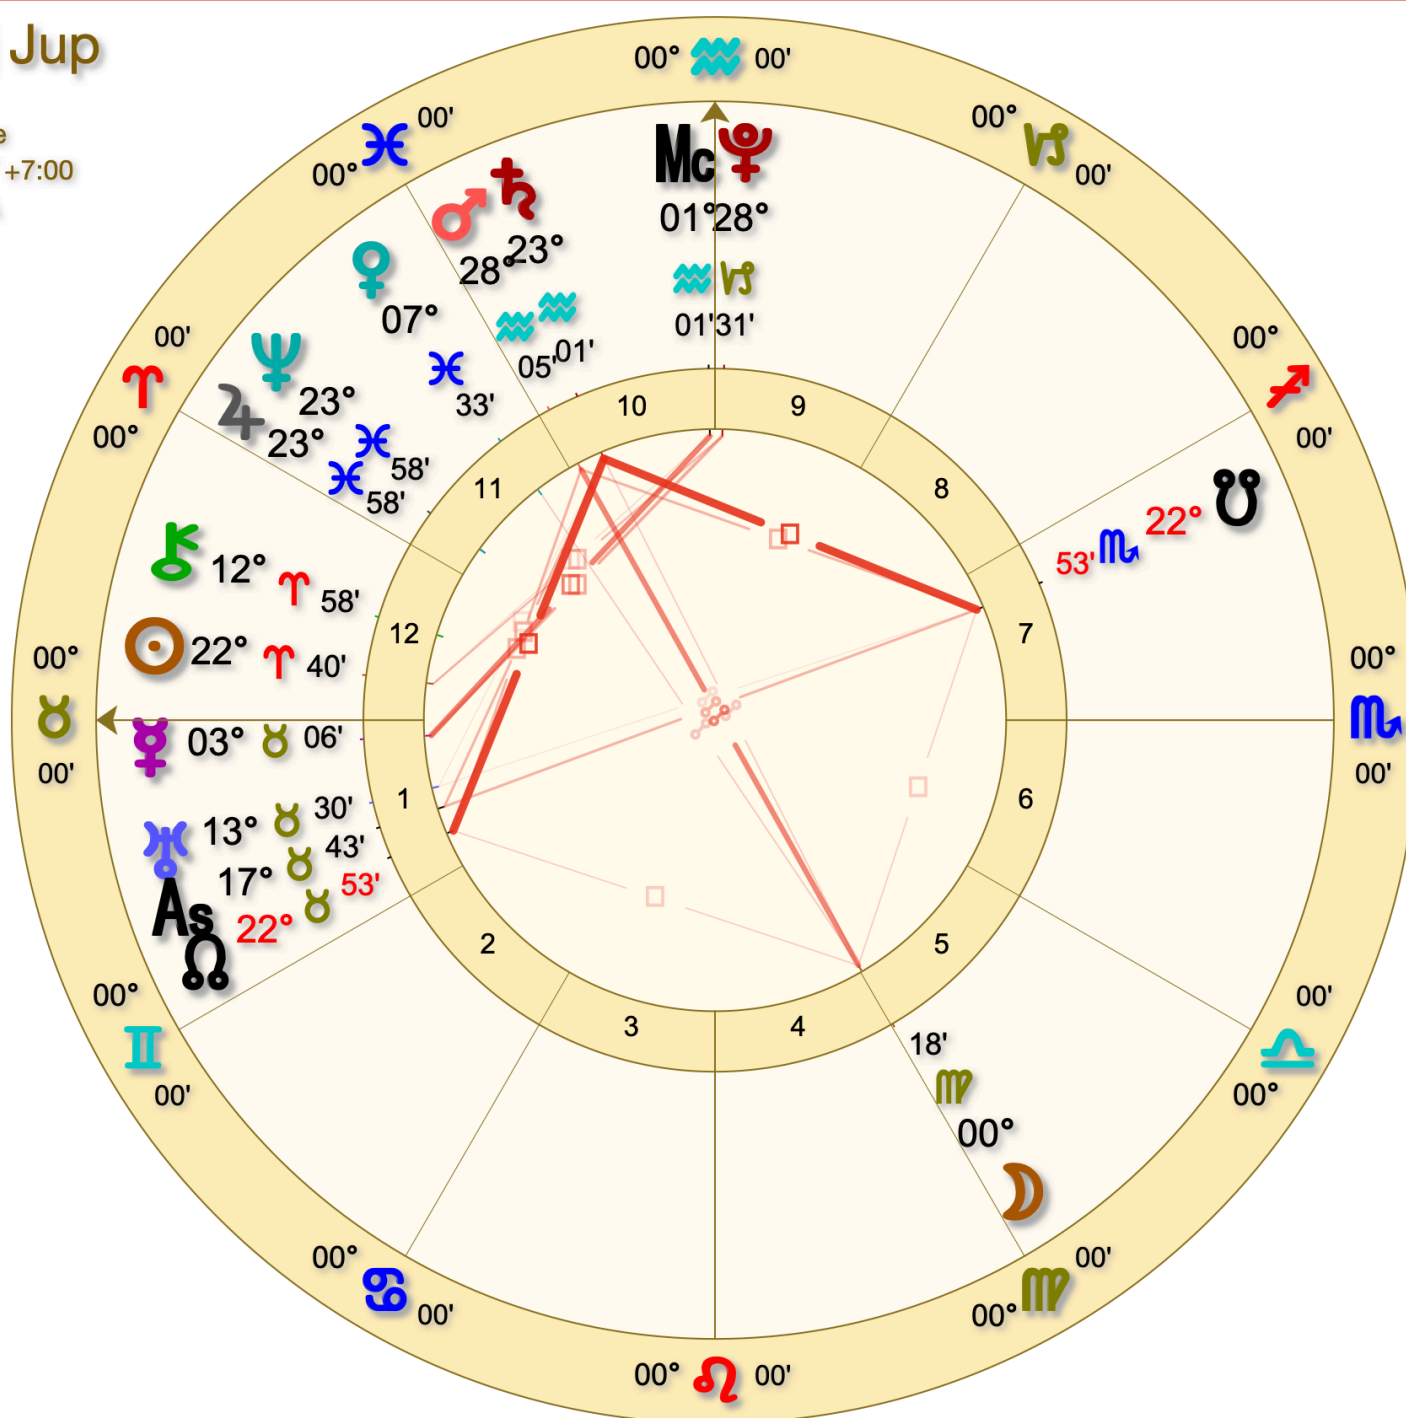

Aries New Moon

Monthly Members Call

PLANETARY MOVEMENTS

ARIES LUNATION 2022

APRIL 1	NEW MOON	APRIL 30	NEW MOON
SUN	11 Aries 30	SUN	10 Taurus 28
MOON	11 Aries 30	MOON	10 Taurus 28
MERCURY	9 Aries 44	MERCURY	0 GEMINI 48
VENUS	25 Aquarius 21	VENUS	27 Pisces 55
MARS	19 Aquarius 31	MARS	11 Pisces 53
JUPITER	21 Pisces 21	JUPITER	27 Pisces 57
SATURN	22 Aquarius 03	SATURN	24 Aquarius 15
URANUS	12 Taurus 54	URANUS	14 Taurus 32
NEPTUNE	23 Pisces 34	NEPTUNE	24 Pisces 33
PLUTO	28 Capricorn 24	PLUTO	28 Capricorn 35 (retr 4/29)
N.NODE	23 Taurus 04	N.NODE	22 Taurus 28
S.NODE	23 Scorpio 04	S.NODE	22 Scorpio 04
CHIRON	12 Aries 18	CHIRON	12 Aries 59
VESTA	10 Aquarius 00	VESTA	22 Aquarius 12

New Moon

Event

Mar 31 2022, Thu
11:24:25 PM PDT +7:00
Los Angeles, CA
Geocentric
Tropical
Whole Sign

Sat Cnj Mar

Event

Apr 4 2022, Mon

6:51:15 PM PDT +7:00

Los Angeles, CA

Geocentric

Tropical

Whole Sign

Nep Cnj Jup

Event

Apr 12 2022, Tue

7:42:51 AM PDT +7:00

Los Angeles, CA

Geocentric

Tropical

Whole Sign

Partial Solar Eclipse

New Moon

Event

Apr 30 2022, Sat
1:28:05 PM PDT +7:00
Los Angeles, CA
Geocentric
Tropical
Whole Sign